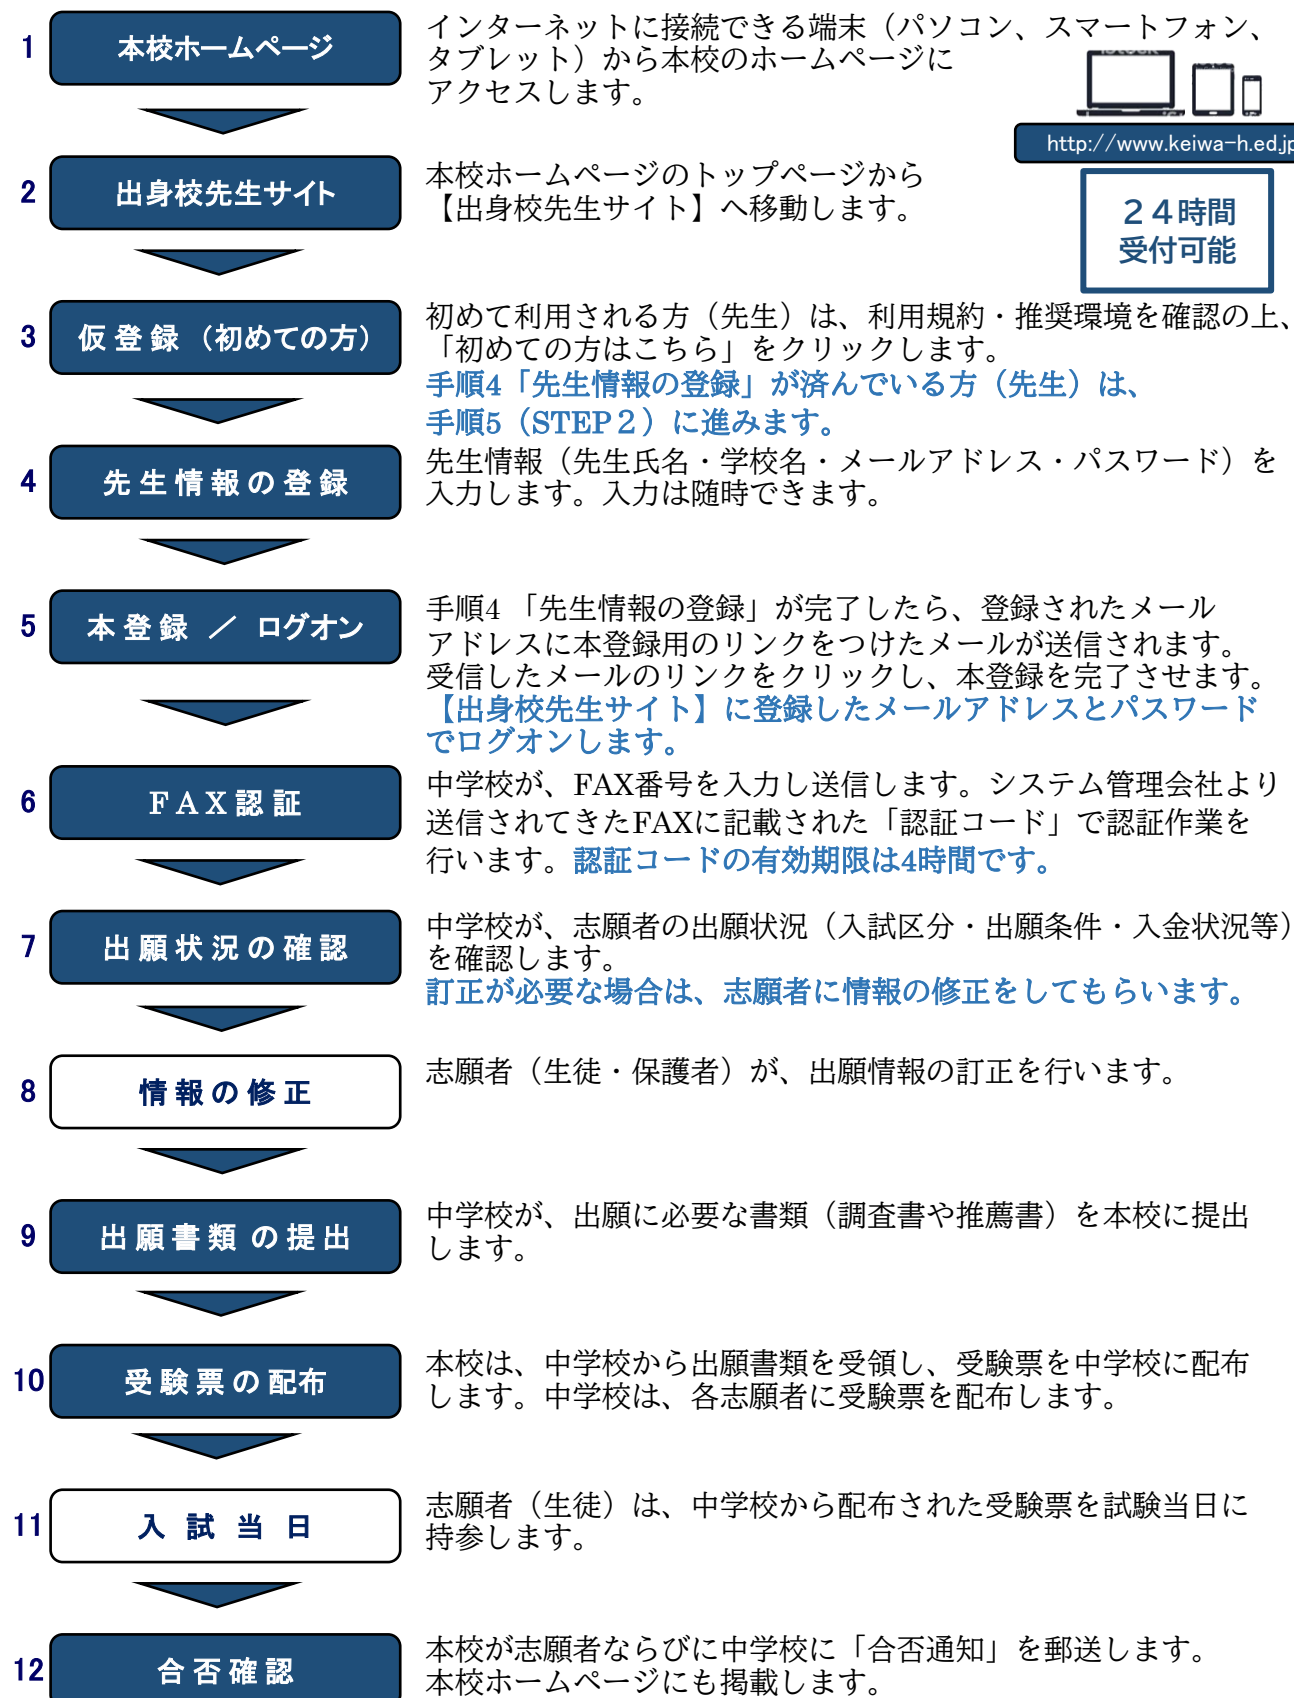

■ Web出願手続きから入試までの流れ(中学校)

<http://www.keiwa-h.ed.jp/>

24時間
受付可能

STEP 1

先生情報の登録・学校の認証

STEP 2

出願準備

STEP 3